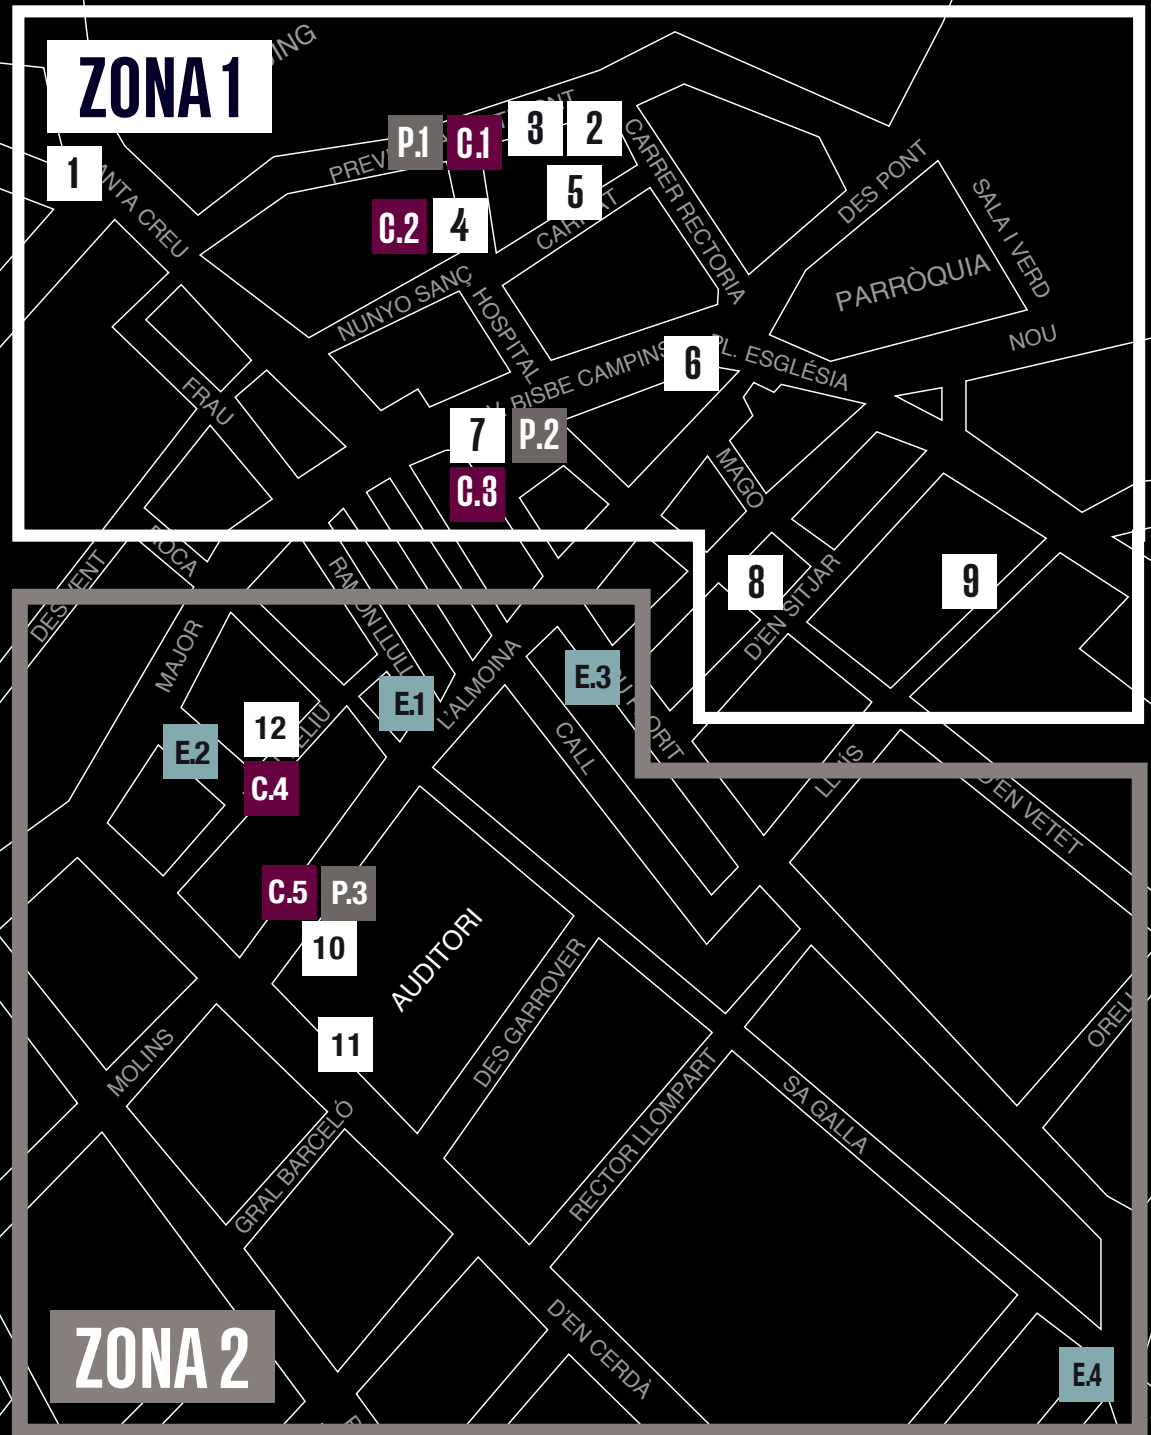

BAAL Dansa

20.00 h Plaça de la Vila

21.00 h Plaça de la Vila

Tomás con Gas i Steve además

20.00 h Museu

ARTISONS, alumnes i professors

20:30h Auditori entrada carrer Almoina

Wacky Tobacco

20:30h Carrer Almoina 40

Calavera, en acústic

20:30 h Carrer Hospital

ART SOLIDARI

Plaça de la Vila: A favor de Fundació Vicente Ferrer, Caputxins de Palma i Projecte Home.

OFERTA GASTRONÒMICA

Santuari de Monti-Sion

Ca sa Viuda

Infineatruck foodtruck

Cosmopolita foodtruck

Ses Passadores, Es Poltre, Es Terres, Can Guillem, Pou Florit, n'Hereveta, Sa Fonda, Ses Forques, l'Escrivania, Mauro Mundo, Can Botera, Pub Es Farolet, Pub Resquills, Es Pont, Sa Roqueta

Consulta la Ruta d'Art Urbà