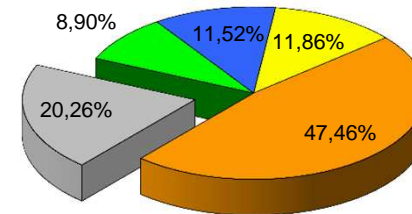

PORRERES: ESTIMACIÓ PESOS RECOLLIDA SELECTIVA 1r TRIMESTRE 2017

	ORGANICA	REBUIG	VIDRE	PAPER	ENVASOS

dilluns					3.080
dimarts		2.460			
dimecres	4.670	120			
dijous				2.990	
divendres	2.960	1.620	2.160		
dissabte			150		
diumenge	4.690	1.060			

setmanal	12.320	5.260	2.310	2.990	3.080
mensual	49.280	21.040	9.240	11.960	12.320
Anual	640.640	273.520	120.120	155.480	160.160
% s/T	47,46%	20,26%	8,90%	11,52%	11,86%
Kg/Hab/año	126,86	54,16	23,79	30,79	31,71
Kg/Hab/día	0,35	0,15	0,07	0,08	0,09

en vermell estimació dels kilos recollits amb els iglús

■ ORGANICA ■ REBUIG ■ VIDRE ■ PAPER ■ ENVASOS